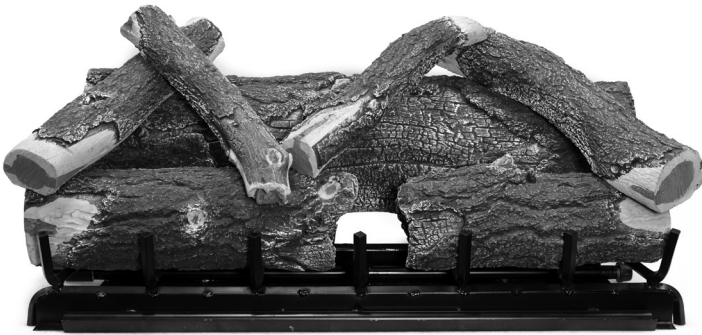

AZ WEATHERED OAK CHARRED 36" LOG PLACEMENT GUIDE

GrandCanyonGasLogs.com

Phone: (602) 344-4217 • elliott@grandcanyongaslogs.com • 3435 E. Atlanta Ave. Phoenix, AZ 85040