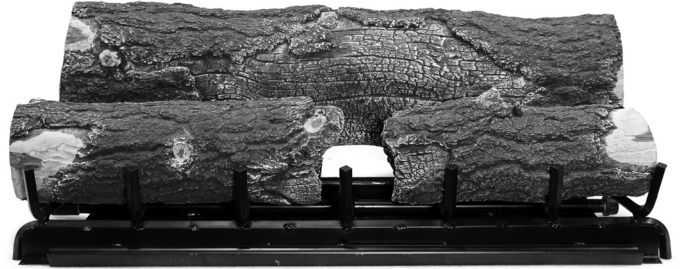

AZ WEATHERED OAK CHARRED 36" LOG PLACEMENT GUIDE

GrandCanyonGasLogs.com

Phone: (602) 344-4217 • elliott@grandcanyongaslogs.com • 3435 E. Atlanta Ave. Phoenix, AZ 85040