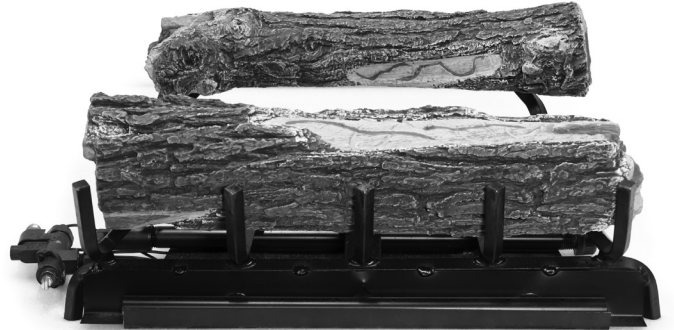

AZ WEATHERED OAK 21" LOG PLACEMENT GUIDE

GrandCanyonGasLogs.com

Phone: (602) 344-4217 • elliott@grandcanyongaslogs.com • 3435 E. Atlanta Ave. Phoenix, AZ 85040